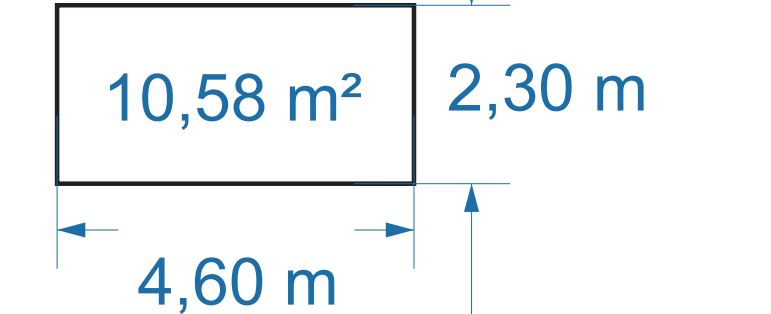

01 1.394 m<sup>2</sup>

LEILÃO CLUB MERCEDES BENZ

01 690 m<sup>2</sup> - 50 CARROS

ÁREA TOTAL  
19'045,00m<sup>2</sup>

ÁREA ESTIMADA EXPOSIÇÃO  
CONFORME Nº DE UNIDADES  
8.263,32m<sup>2</sup>

BOX CARROS

OCUPAÇÃO MONTAGEM OFICIAL  
ÁREA TOTAL - 383m<sup>2</sup>